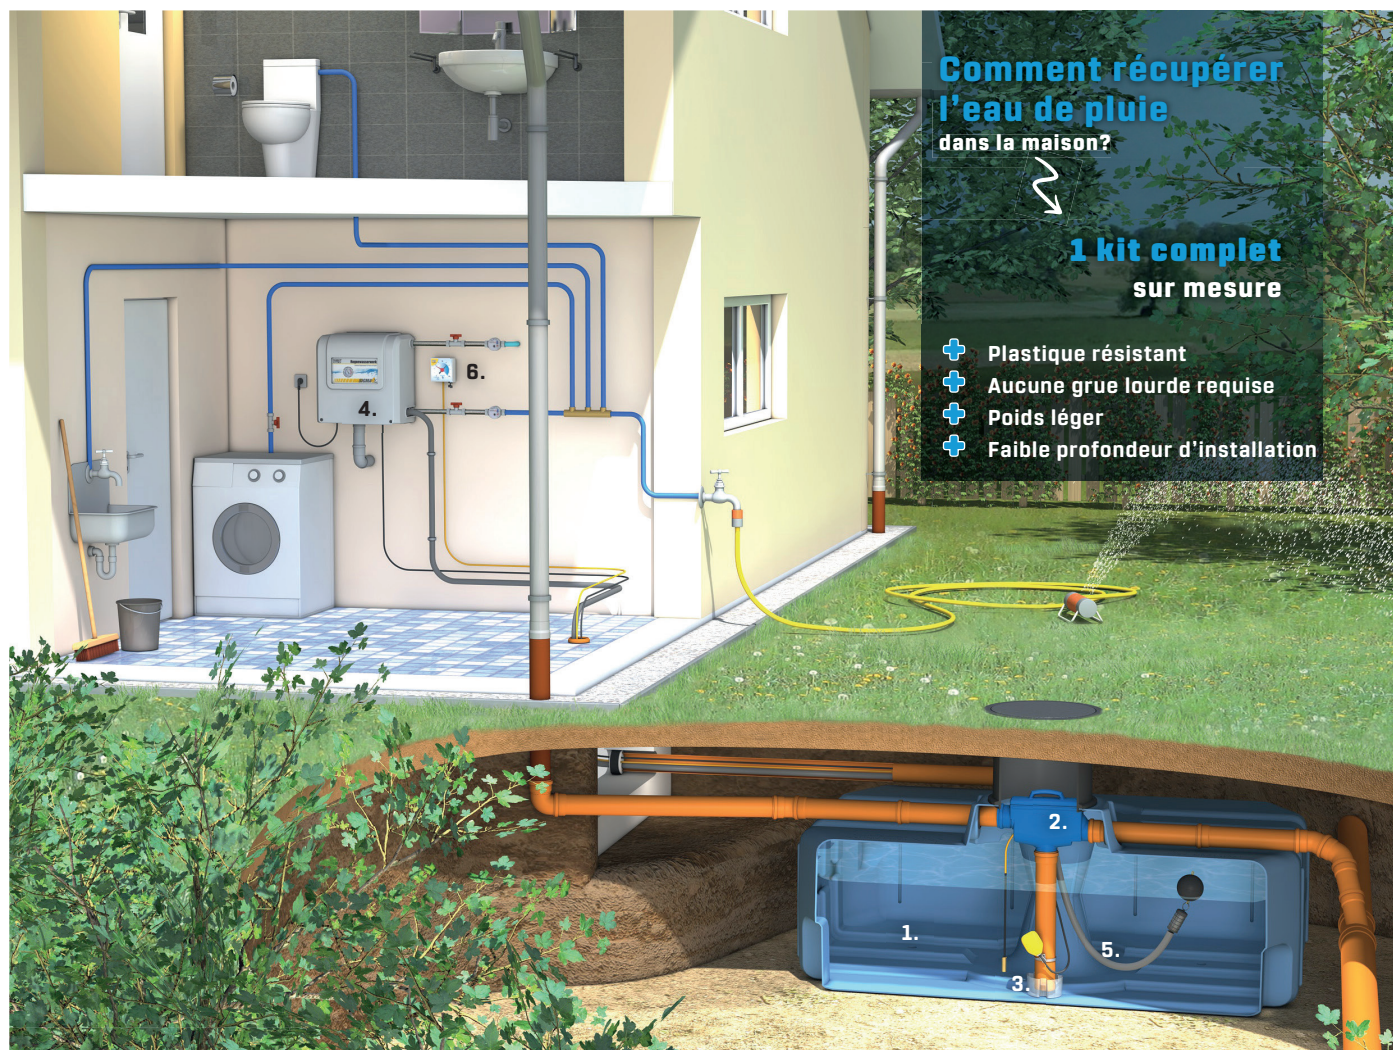

KIT COMPLET RECUPERATION MAISON SLIM RAIN - EASY RAIN 3000

ART 7416

RECUPERATION ET USAGE DES EAUX PLUVIALES

- Système complet de collecte, de stockage et de distribution des eaux de pluie dans la maison pour des besoins qui ne nécessitent pas une qualité d'eau potable.
- L'eau de pluie convient parfaitement pour la lessive, la chasse d'eau, le nettoyage et l'arrosage des plantes et du jardin.

AVANTAGES

- Kit de récupération d'eau de pluie complètement pré-assemblé et prêt à l'usage, facile à installer
- Ce système gère tout le système d'alimentation, contrôle le niveau de pluie dans la citerne et passe automatiquement à l'eau courante lorsque le niveau d'eau de pluie est épuisée
- **ECONOMIQUE, ECOLOGIQUE ET PRATIQUE** : Votre consommation mensuelle d'eau potable diminue, c'est moins nocif pour l'environnement, vous avez moins ou plus de calcaire dans votre lave-linge et vos toilettes.

1.	2.	3.	4.	5.	6. EN OPTION
5132	6817	7076	5388	7089	2437
Easy rain 3000 cuve eau de pluie 3000l plat	Filtre eau de pluie Slim rain IT	Ralentisseur à l'entrée 110/125	Système sigma 4bar	Set filtre d'aspiration 1" slim rain	FA 99 10 Indicateur de niveau avec pompe manuelle

KIT COMPLET RECUPERATION MAISON SLIM RAIN - EASY RAIN 3000

ART 7416

KIT COMPLET

- Système complet pré-assemblé de collecte, de stockage et de distribution des eaux de pluie dans la maison, prêt pour les usages ne nécessitant pas une qualité d'eau potable