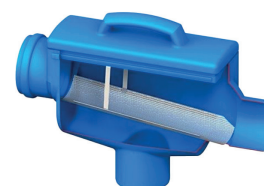

CODE	REF
	5132 Easy rain 3000 cuve eau de pluie 3000l plat
	6817 Filtre eau de pluie Slim rain it
7416	7076 Ralentisseur à l'entrée
	5388 Système sigma 4bar
	7089 Set filtre d'aspiration 1" slim rain
EN OPTION	2437 FA 99 10 indicateur de niveau avec pompe manuelle

COMPOSANTS

CUVE EAU DE PLUIE

CODE	REF
5132	Easy rain 3000 cuve eau de pluie 3000l plat

dimensions (cm)	poïds (kg)	volume (l)	ø entrée et sortie (mm)	ø ouverture (mm)	matériel	placement
265x189x105	160	3000	ø 110	ø 500	PE (POLYÉTHYLÈNE)	SOUTERRAIN

FILTRE EAU DE PLUIE SLIM RAIN IT

- Seulement 5 cm de différence de hauteur entre l'entrée et la sortie

CODE	REF
6817	Filtre eau de pluie slim rain it

RALENTISSEUR À L'ENTRÉE

- Ce ralentisseur ralentit à l'entrée la montée des eaux et empêche tous les sédiments d'être remués.

CODE	REF
7076	Ralentisseur à l'entrée

SYSTEME DE COMMANDE SIGMA

- Système entièrement automatique de récupération d'eau de pluie pour l'alimentation en eau de pluie d'une maison unifamiliale. Extrêmement facile à installer avec une pompe aspirante.