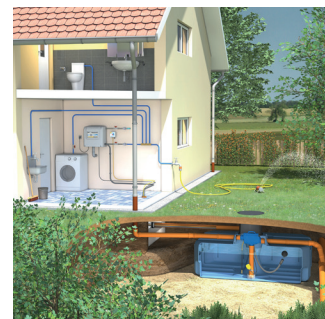

KIT COMPLET RECUPERATION MAISON SLIM RAIN - EASY RAIN 3000

ART 7416

KIT COMPLET

- Système complet pré-assemblé de collecte, de stockage et de distribution des eaux de pluie dans la maison, prêt pour les usages ne nécessitant pas une qualité d'eau potable

CODE	REF
	5132 Easy rain 3000 cuve eau de pluie 3000l plat
	6817 Filtre eau de pluie Slim rain it
7416	7076 Ralentisseur à l'entrée
	5388 Système sigma 4bar
	7089 Set filtre d'aspiration 1" slim rain
EN OPTION	2437 FA 99 10 indicateur de niveau avec pompe manuelle